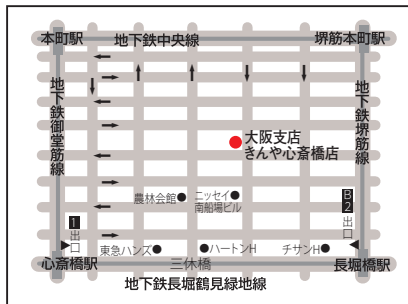

きんや 心斎橋店

Open 9:15-17:00 (Close 12:00-13:00)

1階 TEL：06-6253-2053
FAX：06-6253-2054
2階 TEL：06-6253-2060
FAX：06-6253-2061