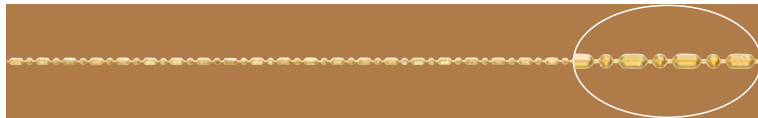

B-10/1-1DC4			幅	1.1
◆ K10YG	74072000638	3.27 ●		
◆ Pt850	74122000231	5.03 ●