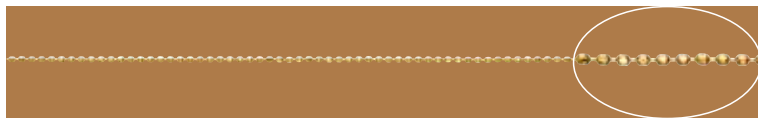

B-08BDC4			幅	0.9	
◆ K18	74042000478	2.65 ●	◆ K10YG	21067314015	2.08 ●
◆ K18PG	74042000663	2.67 ●	◆ K10PG	74072000663	2.10 ●
◆ K18WG	74042000481	2.63 ●	◆ K10WG	74072000018	2.33 ●
◆ K14YG	27099713088	2.54 ●	◆ Pt850	74122000262	3.11 ●
◆ K14WG	74052000067	2.42 ●