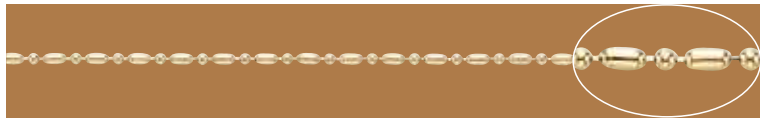

B-15/1-1		幅 1.6			
◆ K18	74042000368	10.59 ●