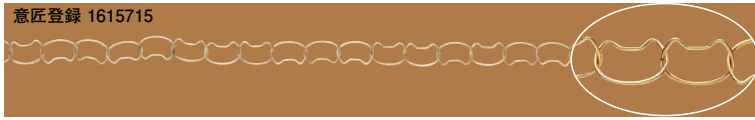

ヘキサゴンチェーン HEX-04-3S			幅 5.1
◆ K18	27119201012	6.19	●

LEAF-025SK15			幅 2.60
◆ K10YG	34110005002	1.28	

意匠登録 1615715

ネコチェーン NEKO-03S			幅 2.9
◆ K18	29119201001	3.00	
◆ K10YG	30039201002	2.30	

ネコチェーン NEKO-03SF			幅 2.90
◆ K18	29119201002	3.10	
◆ K10YG	30039201003	2.20	