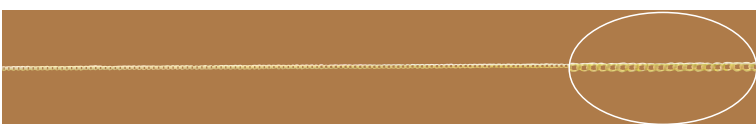

120SDC2			幅 0.68X0.5		
◆ K18	74042001032	1.47			
◆ K10YG	74072001032	1.12			
◆ K10WG	74072001034	1.41 ●