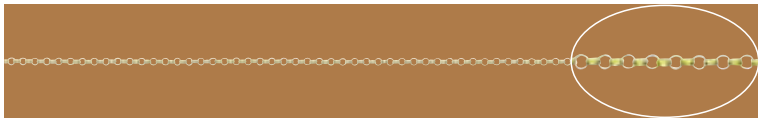

H-210BSJ			幅	3.30
◆ K18	74042000899	14.56 ●		

甲丸

06KL			幅	1.27
◆ K18	74042000851	3.83 ●		

06KL/SK2			幅	1.48
◆ K18	74042000861	3.49		
◆ K10YG	74072000866	2.62 ●		

240-2S			幅	1.05	
◆ K18	74042000434	2.37	◆ K14WG	74052000026	2.35 ●
◆ K18PG	74042000770	2.32 ●	◆ K10YG	74072000434	1.68
◆ K18WG	74042000472	2.71 ●	◆ K10PG	74072000020	1.75
◆ K14YG	27099713109	1.96 ●	◆ K10WG	74072000022	2.05
◆ K14PG	19038701021	1.94 ●	◆ Pt850	74122000234	2.95