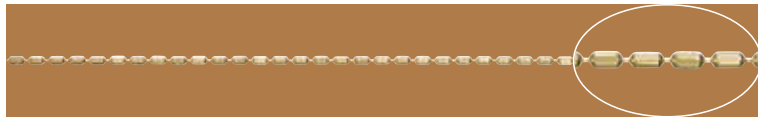

B-12CDC6			幅	1.3
◆ K18	74042000608	6.06 ●		

サイズは目安です (単位 mm) Size is only for reference.(Unit: mm)