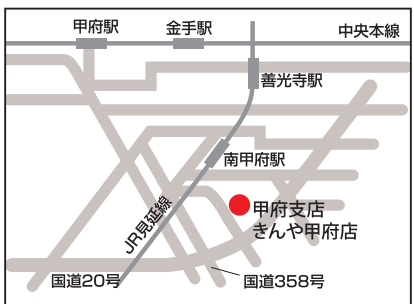

Open 9:00-17:00 (Close 12:00-13:00)

〒400-0851 山梨県甲府市住吉4-10-40
 TEL：055-232-0770(代)
 FAX：055-232-2884

伊勢営業所

Open 9:00-17:00 (Close 12:00-13:00)

〒516-0037 三重県伊勢市岩渕1-15-10
 TEL：0596-28-4355(代)
 FAX：0596-28-4353