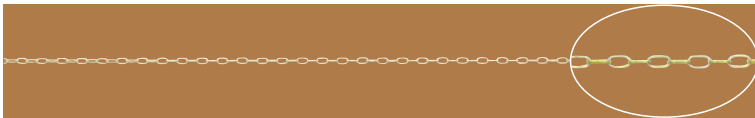

2020SDDC4			幅	0.70
◆ K18	74042001080	1.39	◆ Pt850	28049201017 1.58 ●
◆ K18WG	74042001146	1.54 ●		
◆ K10YG	74072001080	1.02		
◆ K10PG	74072001081	0.99		
◆ K10WG	74072001082	1.12		

2020B1SD			幅	0.90
◆ K18	74042000946	1.32	◆ K10YG	74072000949 0.97
◆ K18PG	74042000948	1.28	◆ K10PG	74072000947 0.98
◆ K18WG	74042000949	1.37	◆ K10WG	74072000948 1.16
◆ K14YG	27099713097	1.21 ●	◆ Pt850	74122000946 1.63
◆ K14WG	74052000946	1.30		